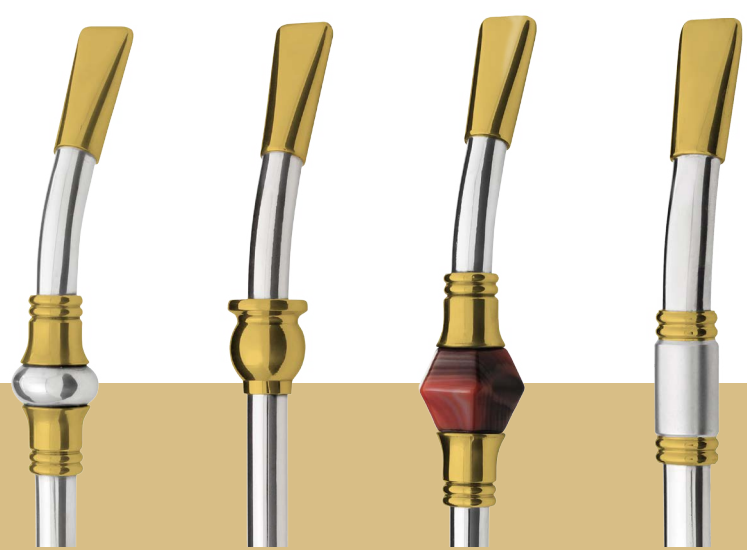

FIXA	REF. 310G · 18CM	R\$ 22,50
DESM.	REF. 310RG · 19CM	R\$ 26,50
FIXA	REF. 310A · 18CM	R\$ 23,50
DESM.	REF. 310RA · 19CM	R\$ 27,50

FIXA	REF. 311G · 20CM	R\$ 25,50
DESM.	REF. 311RG · 20,5CM	R\$ 29,50
FIXA	REF. 311A · 20CM	R\$ 26,50
DESM.	REF. 311RA · 20,5CM	R\$ 30,50

FIXA	REF. 312G · 19CM	R\$ 25,00
DESM.	REF. 312RG · 19,5CM	R\$ 29,00
FIXA	REF. 312A · 19CM	R\$ 26,00
DESM.	REF. 312RA · 19,5CM	R\$ 30,00

FIXA	REF. 400G · 23CM	R\$ 22,00
DESM.	REF. 400RG · 23CM	R\$ 26,00
FIXA	REF. 400A · 23CM	R\$ 23,00
DESM.	REF. 400RA · 23CM	R\$ 27,00

FIXA	REF. 401G · 23CM	R\$ 26,00
DESM.	REF. 401RG · 24CM	R\$ 30,00
FIXA	REF. 401A · 23CM	R\$ 27,00
DESM.	REF. 401RA · 24CM	R\$ 31,00

BOMBAS DE CHIMARRÃO

LINHA DOURADA

Gerada por processo à vácuo, nssas bombas douradas são revestidas por uma brilhante e uniforme camada de metalização.

Por ter espessura uniforme e elevada resistência à corrosão, e impactos é muito utilizado em semi-joias, torneiras, talheres, entre outros utensílios.

FIXA

REF. 110 O · 19CM

R\$ 38,50

DESM.

REF. 110 RO · 19CM