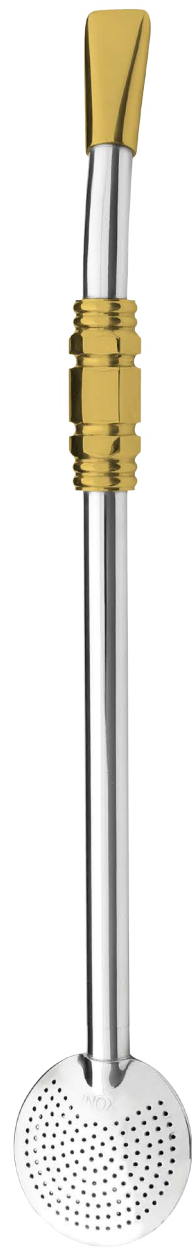

R\$ 42,50

FIXA

REF. 203 O · 25CM

R\$ 37,50

DESM.

REF. 203 RO · 26CM

R\$ 41,50

FIXA

REF. 2040 O · 26CM

R\$ 36,50

DESM.

REF. 2040 RO · 26CM

R\$ 40,50

FIXA

REF. 2050 O · 23CM

R\$ 36,00

DESM.

REF. 2050 RO · 23CM

R\$ 40,00

FIXA	REF. 2060 O · 26CM	R\$ 38,50
DESM.	REF. 2060 RO · 26CM	R\$ 42,50

FIXA	REF. 2070 O · 26CM	R\$ 44,50
DESM.	REF. 2070 RO · 26CM	R\$ 48,50

FIXA	REF. 401 GO · 24CM	R\$ 33,00
DESM.	REF. 401 RGO · 24CM	R\$ 37,00
FIXA	REF. 401 AO · 24CM	R\$ 34,00
DESM.	REF. 401 RAO · 24CM	R\$ 38,00