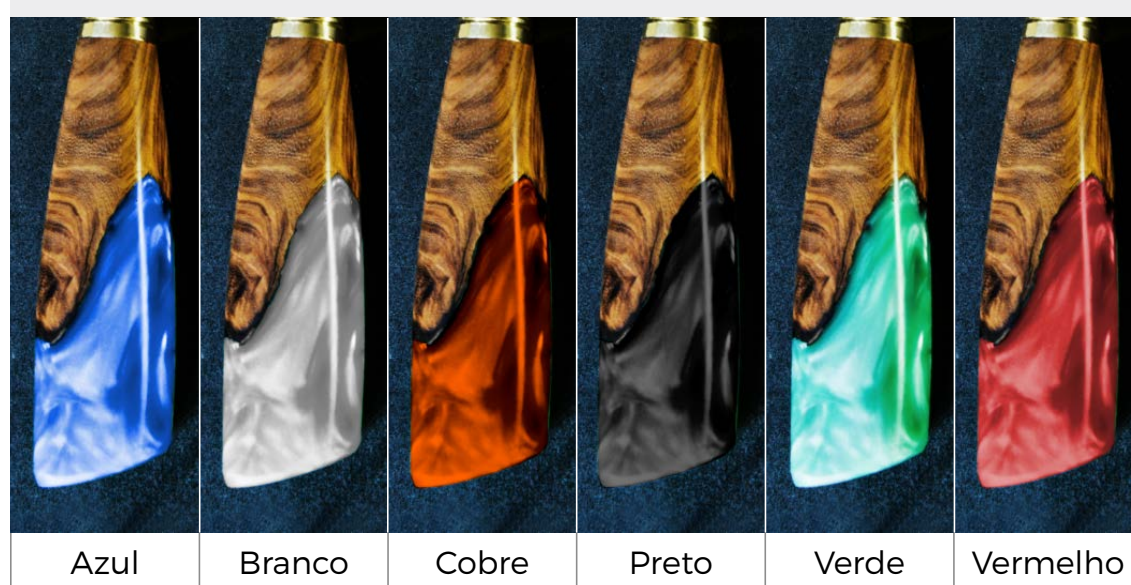

REF. 500 M · 22CM

R\$ 27,00

LINHA PRATEADA

Do desenho à confecção, nossas peças têm caráter autêntico e a

tecnologia necessária para um corte persistente e preciso. Utilizando liga de aço especial, que contém molibdênio e vanádio, a dureza de nossas lâminas alcança faixas semelhantes as do aço carbono, porém com as qualidades de conservação do inox.

Conjunto de Talheres 12 peças: 6 garfos e 6 facas

R\$ 390,00

Faca 100% Inox 7"

R\$ 120,00

Faca Inox Picaça 8" e 9"

R\$ 110,00

LINHA HÍBRIDA

* Imagens ilustrativas. Cada peça é única e os cabos são confeccionados artesanalmente.

LINHA MOTIVOS

* Imagens ilustrativas. Cada peça é única e os cabos são confeccionados artesanalmente.

Armas

Caça

Pesca

Agro

Religião

Faca Inox Campeirinha 5"