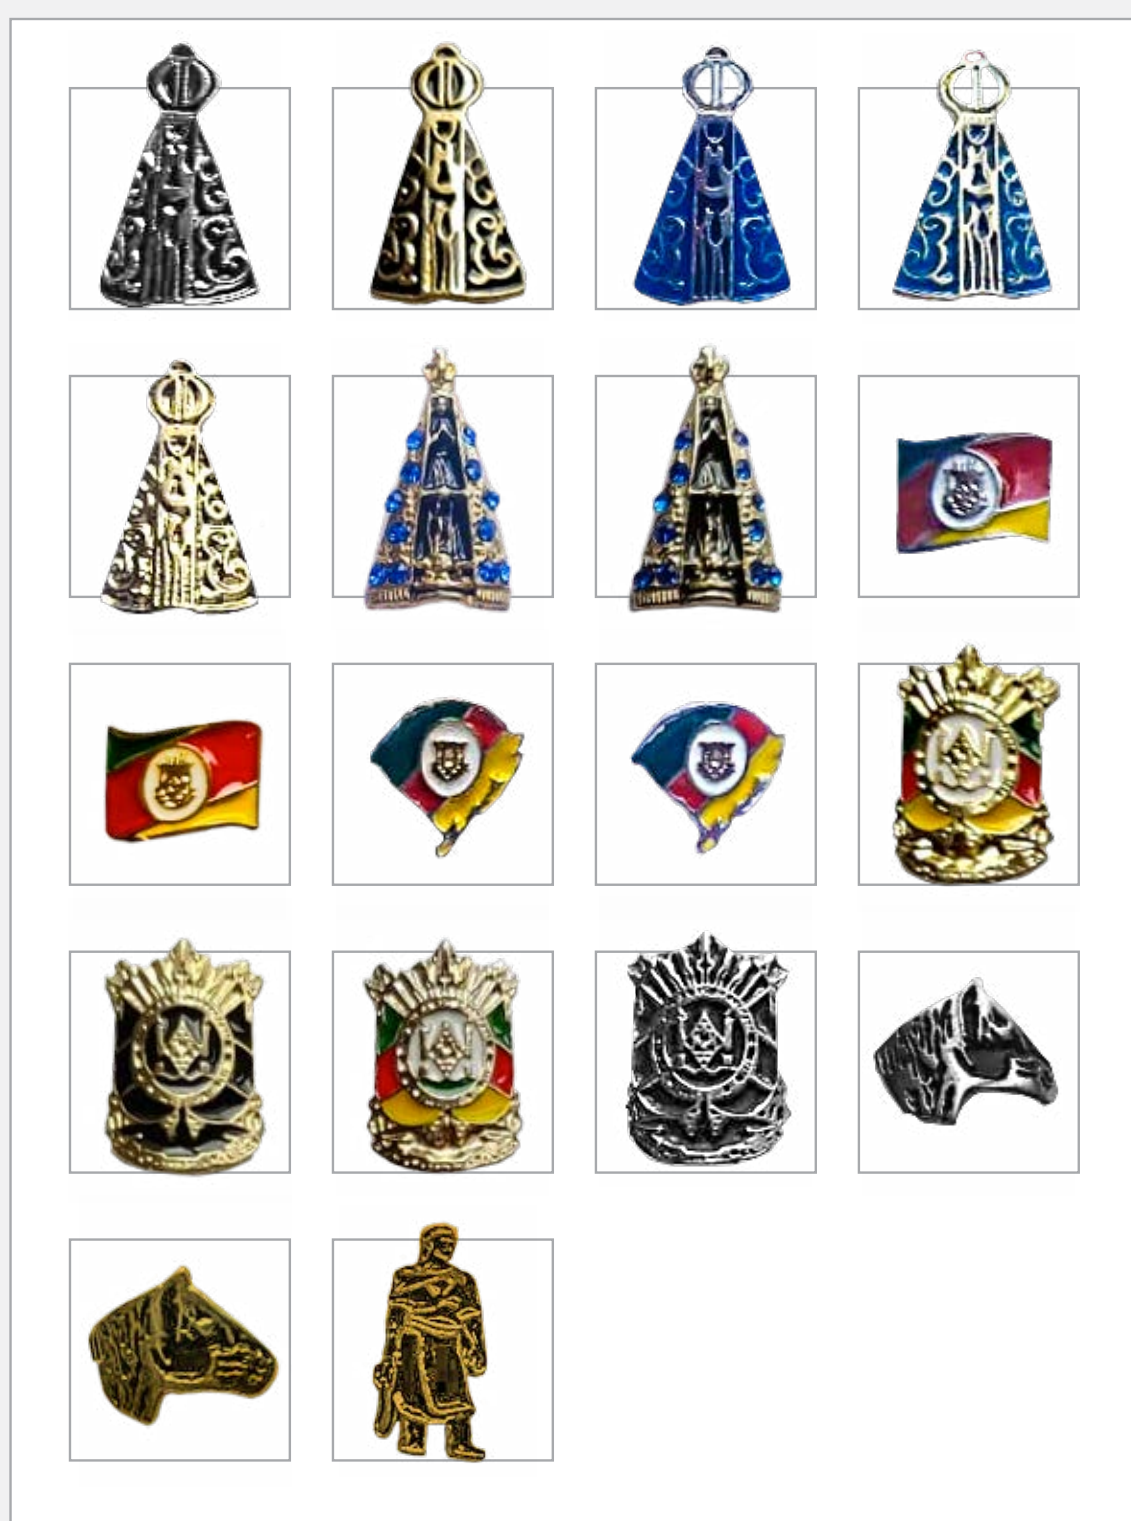

BOMBAS DE CHIMARRÃO

APLIQUE E GRAVAÇÃO

São vastas as possibilidades de combinações disponíveis, para atender os mais variados perfis de clientes.

OBS

Qualquer modelo desta linha pode ser confeccionado com bojo estilo "mola". Para mais informações, consulte nossa equipe.

OPÇÕES DE APLIQUE